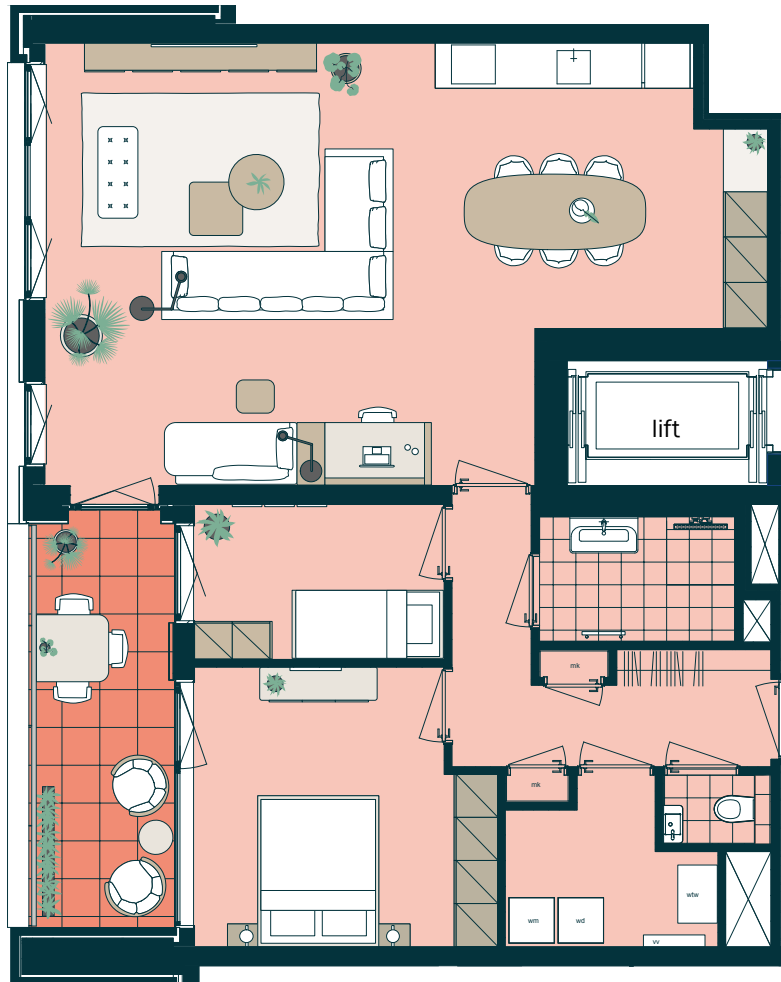

0 1 2 3 4 5 m

Aan deze sfeerplattegrond kunnen geen rechten worden ontleend. In de technische tekening staat de exacte uitvoering van de keuken, de badkamer en het toilet.

DE FAAM

WONINGTYPE

A1.02

CITROENCENTRALE

- 1^E VERDIEPING
- 3 KAMERS
- 91 M² (GBO)
- 1 TERRAS 10M² – WEST